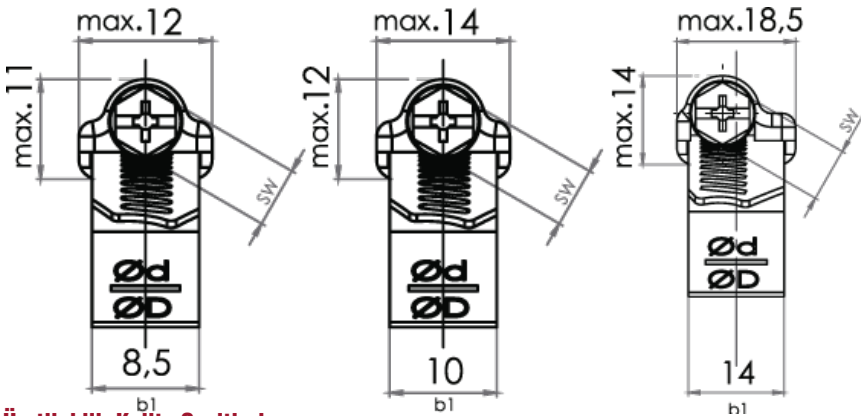

## Hortum Kelepçeleri

TORK delikli hortum kelepçeleri popüler, hassas ve ekonomik olarak birçok genel uygulamada kullanılmak üzere tasarlanmıştır.

Kelepçe hortum üzerine mükemmel bir şekilde uyumludur ve bağlantının en iyi şekilde kapatılmasını sağlar.

- Ürün üzerinde belirtilen sıkma aralığı ve standard numarası
- Geliştirilmiş kapak ve vida dizaynıyla kolay & güvenli montaj
- Birçok fabrika ve sonkullanıcı tarafından kullanılan, düz vidalara göre avantajlı olan Philips vida
- Hortumun hasar görmesini engelleyen çapaksız ve dışbükey kenarlar
- Formun bozulmasını engelleyen üçgen tasarım

### Ölçüler