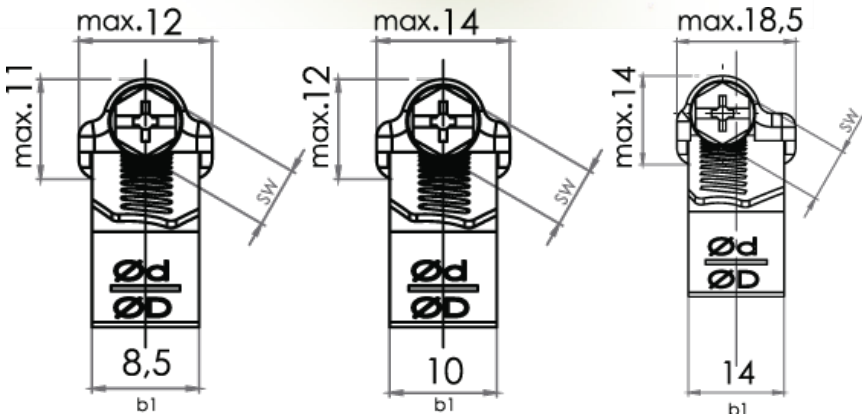

Kabartmalı Hortum Kelepçesi

Hortum Kelepçeleri

TORK kabartmalı hortum kelepçeleri popüler, hassas ve ekonomik olarak birçok genel uygulamada kullanılmak üzere tasarlanmıştır.

Kelepçe hortum üzerine mükemmel bir şekilde uyumludur ve bağlantının en iyi şekilde kapatılmasını sağlar.

- Ürün üzerinde belirtilen sıkma aralığı ve standard numarası
- Geliştirilmiş kapak ve vida dizaynıyla kolay & güvenli montaj
- Birçok fabrika ve son kullanıcı tarafından kullanılan, düz vidalara göre avantajlı olan Philips vida.
- Hortumun hasar görmesini engelleyen çapaksız ve dışbükey kenarlar

Ölçüler

Uygulama Alanları

- Otomotiv
- Beyaz Eşya
- Tarım
- Gaz Dolu Tüpler
- LPG – Otogaz Sistemleri
- Yapı Sektörü
- Mekanik Uygulamalar
- Güneş Enerji Sistemleri
- Sinyalizasyon Sistemleri

Üretilbilir Kalite Çeşitleri