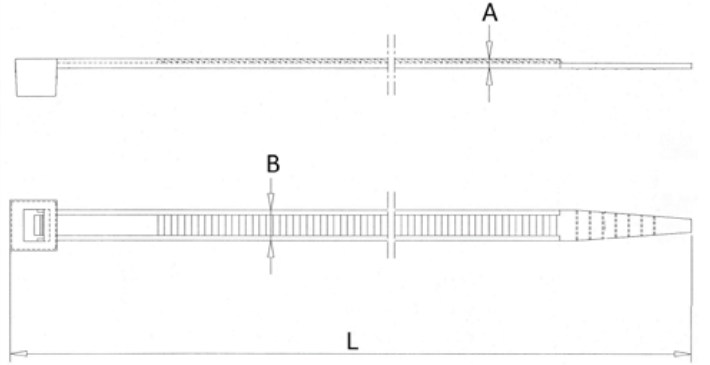

UV Dayanımlı Kablo Bağları

Plastik Kablo Bağları

UV dayanımlı Tork kablo bağları, UV ışınlarına karşı ekstra direnç sağlamaya yarayan ekstra katkılı polyamide 6.6 malzemeden üretilmektedir. CEI EN 62275 normuna göre test edilen UV dayanımlı Tork kablo bağları, güney avrupa ülkelerinde en az 10 yıllık güneş ışımına maruz kalmaya eşdeğer bir koşulu simule etmektedir.

- Fotovoltaik alanlar
- Dış alan uygulamaları
- Endüstriyel kablolama
- Enerji sektörü

Ürün Kodu	Ölçü			Renk	Sıkma Çapı	Max Dayanım Gücü	Poşet içi Adedi	Karton İçi Adedi
	Uzunluk (L)	Genişlik (B)	Bant Kalınlığı (A)					
	mm	mm	mm					
TRK-100-25B	100	2.5	1.0	Black	22	8	100	26.000
TRK-150-25B	150	2.5	1.0	Black	35	8	100	20.000
TRK-200-25B	200	2.5	1.0	Black	50	8	100	18.000
	140	3.5	1.2	Black	31	18	100	12.000
TRK-200-36B	200	3.5	1.2	Black	50	18	100	10.000
TRK-250-36B	250	3.5	1.2	Black	65	18	100	8.000
TRK-280-36B	280	3.5	1.2	Black	74	18	100	8.000
TRK-370-36B	370	3.5	1.2	Black	98	18	100	6.000
TRK-200-48B	200	4.5	1.3	Black	50	22	100	7.000
TRK-250-48B	250	4.5	1.3	Black	65	22	100	6.000
TRK-300-48B	300	4.5	1.3	Black	80	22	100	5.000
TRK-370-48B	370	4.5	1.3	Black	98	22	100	4.000
TRK-430-48B	430	4.5	1.3	Black	120	22	100	3.000
TRK-300-76B	300	7.5	1.5	Black	75	55	100	3.000
TRK-370-76B	370	7.5	1.5	Black	98	55	100	2.500
TRK-450-76B	450	7.5	1.5	Black	120	55	100	2.000
TRK-550-76B	550	7.5	1.5	Black	155	55	100	1.500
TRK-750-76B	750	7.5	1.5	Black	220	55	100	1.200
TRK-600-90B	600	9.0	1.6	Black	165	80	100	1.200
TRK-710-90B	710	9.0	1.6	Black	205	80	100	1.200
TRK-760-90B	760	9.0	1.6	Black	220	80	100	1.200
TRK-900-90B	900	9.0	1.6	Black	260	80	100	1.200
TRK-1200-90B	1200	9.0	1.6	Black	370	80	100	1.200